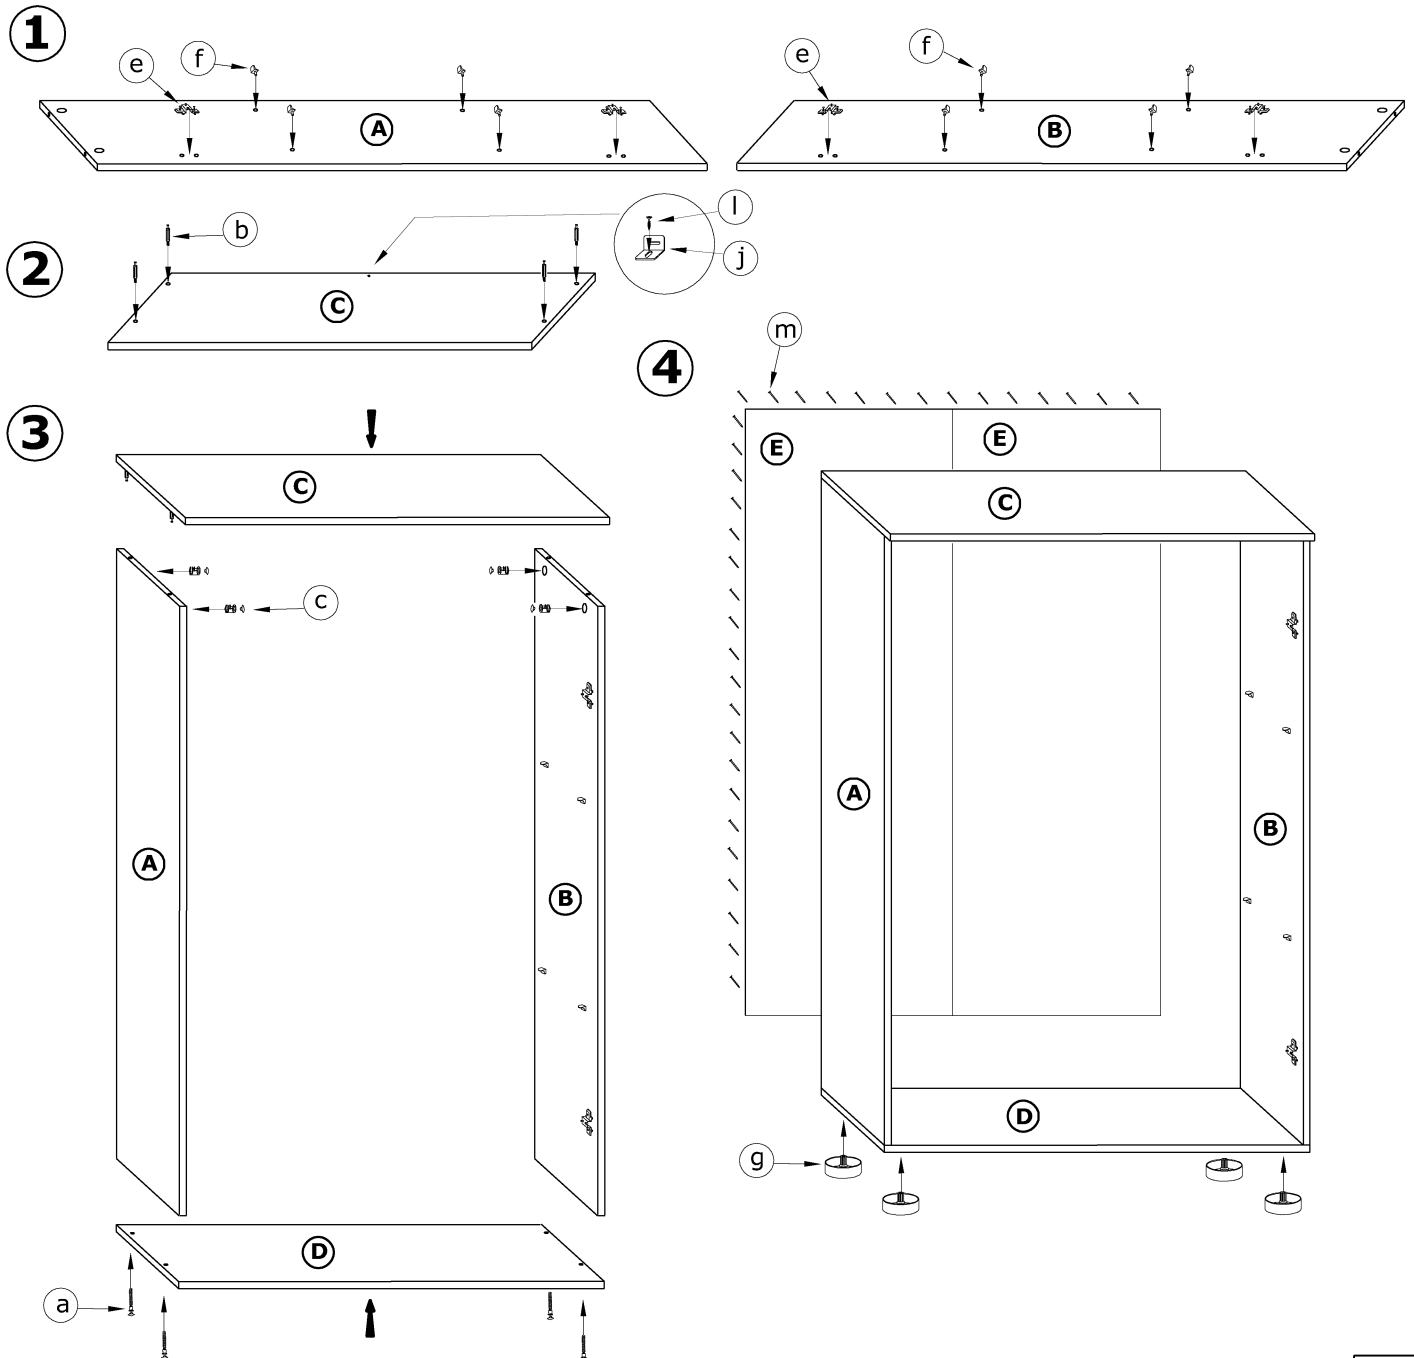

# STE-03 STELLA - REGAŁ NISKI

→ 80 ↑ 120 ↘ 32

x 4  <b>a</b>	x 4  <b>b</b>	x 4  <b>c</b>	x 4  <b>d</b>	x 4  <b>e</b>	x 8  <b>f</b>	
x 2  <b>h</b>	x 2  <b>i</b>	x 1  <b>j</b>	x 12 (3x13)  <b>k</b>	x 9 (3,5x16)  <b>l</b>	x 45  <b>m</b>	x 1  <b>n</b>
x 4  <b>g</b>					40 min 	

**1** - FAZY MONTAŻU

**A** - OZNACZENIE ELEMENTÓW

**a** - OZNACZENIE AKCESORIÓW

5

6

7