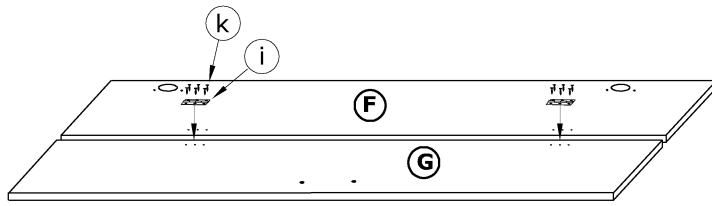

# STE-03 STELLA - REGAŁ NISKI

→ 80 ↑ 120 ↘ 32

x 4  <b>a</b>	x 4  <b>b</b>	x 4  <b>c</b>	x 4  <b>d</b>	x 4  <b>e</b>	x 8  <b>f</b>	
x 2  <b>h</b>	x 2  <b>i</b>	x 1  <b>j</b>	x 12 (3x13)  <b>k</b>	x 9 (3,5x16)  <b>l</b>	x 45  <b>m</b>	x 1  <b>n</b>
x 4  <b>g</b>					40 min 	

**1** - FAZY MONTAŻU

**A** - OZNACZENIE ELEMENTÓW

**a** - OZNACZENIE AKCESORIÓW

5

6

7